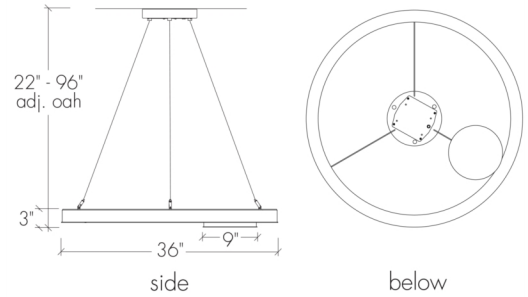

### Base Specs

36"dia x 3"h x 22"-96"OAH  
 Opal Acrylic Internal Diffuser  
 Cable Hung

### Multiple Sizes Available

22479-36 | 36"dia x 3"h x 22"- 96"adj OAH  
 22479-48 | 48"dia x 3.5"h x 22"- 96"adj OAH