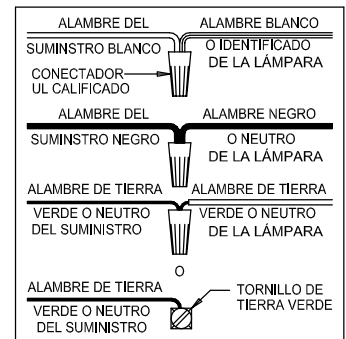

CAUTION - All glass is fragile, use care when handling Glass component(s) and or Lamp(s).

ASSEMBLY STEPS:
PASOS PARA ENSAMBLAR:
MODE D'ASSEMBLAGE:

1. D,E → A
2. B,A → C
3. F → G
4. H,J → D
5. M → K
6. N,P,Q,R,S → L
7. T → L

B, C & G
(NOT FURNISHED)
(NO INCLUIDA)
(NON FOURNIE)

Instrucciones de ensamblaje e instalación

Precaución: Lea cuidadosamente las instrucciones y desconecte la electricidad del cortacircuitos principal antes de iniciar la instalación.

PRECAUCION - El vidrio es frágil; tenga cuidado al manipular el (los) elemento(s) de vidrio y/o la(s) bombilla(s).

Instructions d'Assemblage et Installation

Mise en garde: Lire les instructions avec soin et couper le courant au disjoncteur central avant de commencer l'installation.